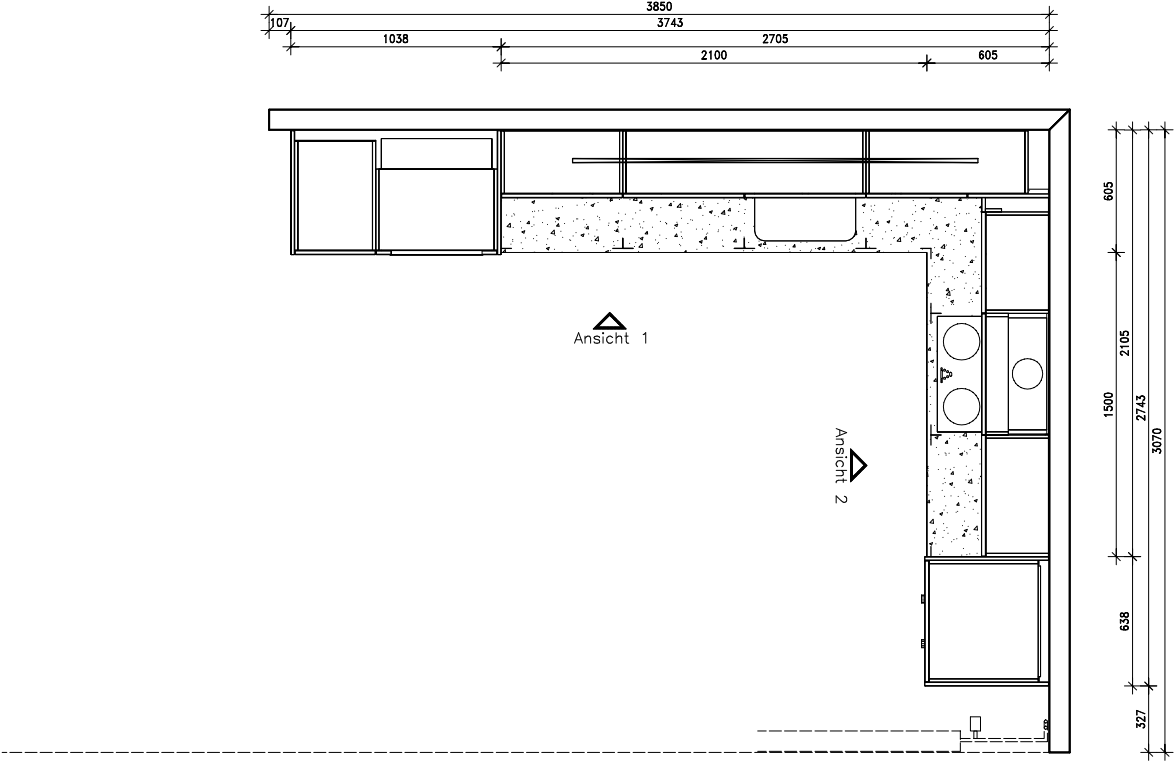

SCHNÄPPCHEN-PREIS
INKL. MWST. UND MONTAGE

CHF 16'900.-

GRUNDRISS

ANSICHTEN